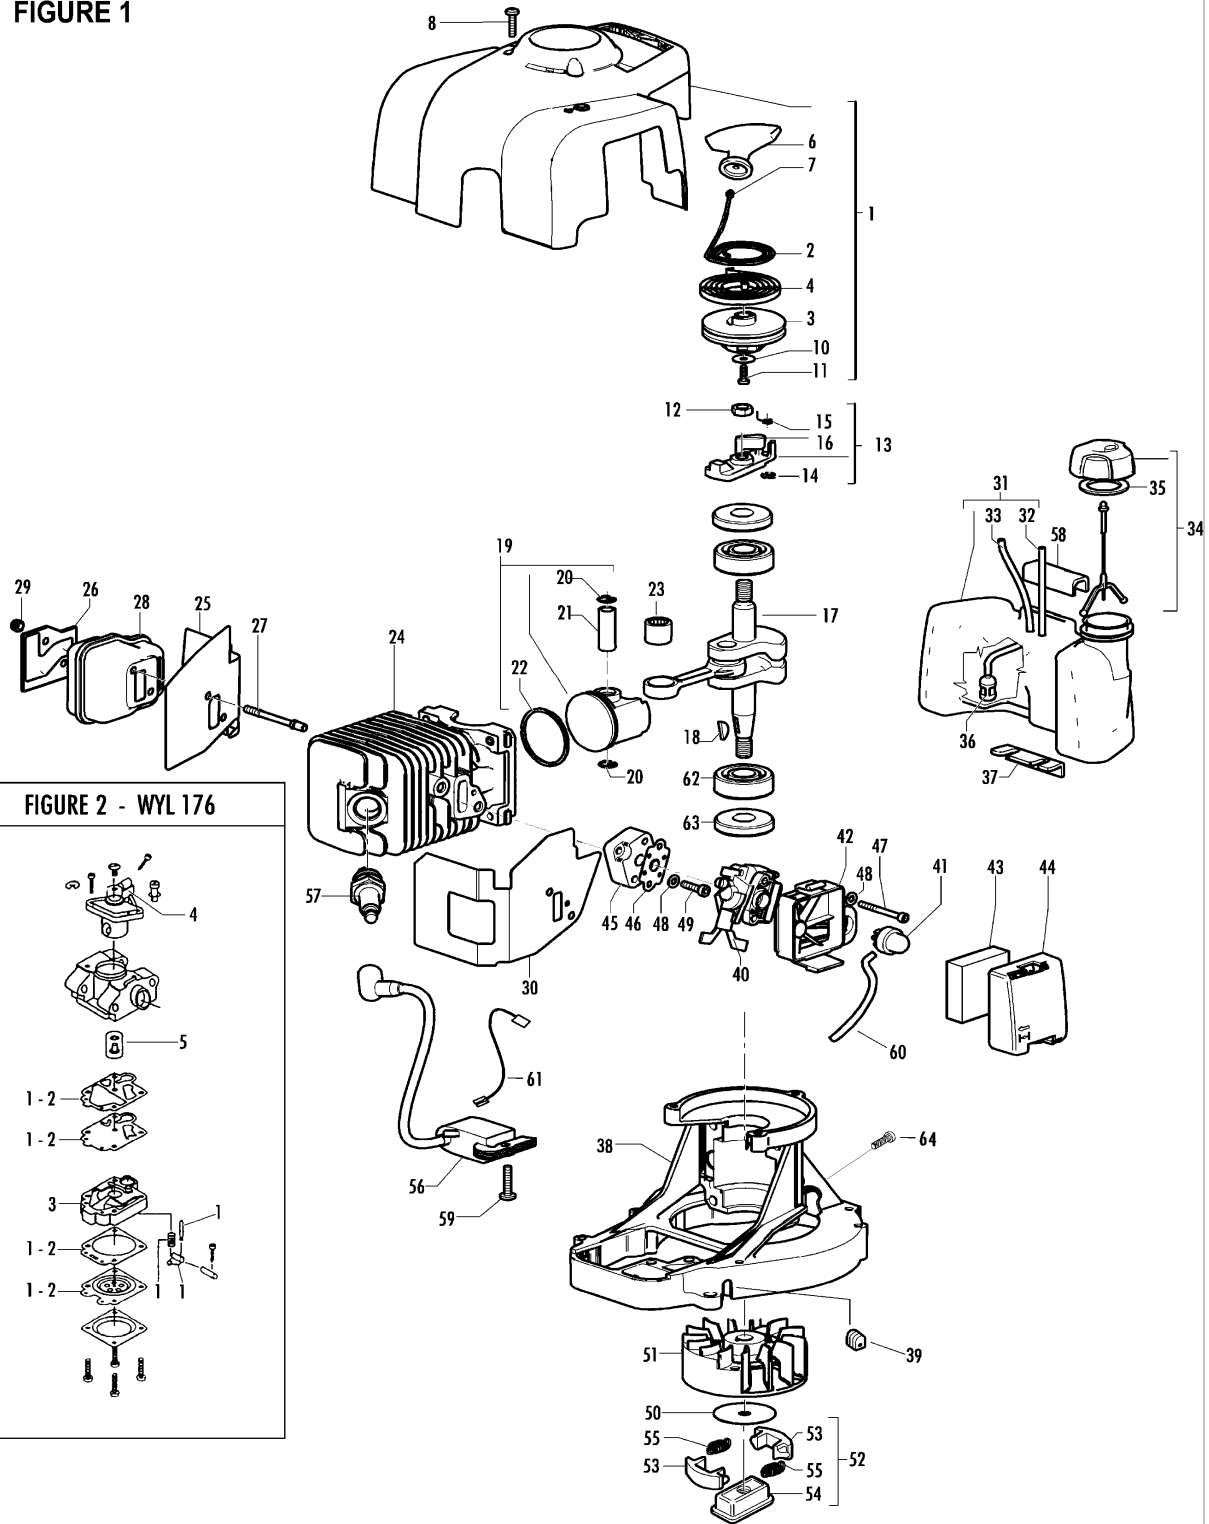

FIGURE 2 - WYL 176

FIGURE 1

Item	P/N McC	P/N ELX	Qty	DESCRIPTION
FIGURE 1				
C 1	242426	538242426	1	starter ass'y
A 2	• 241746	538241746	1	rope
B 3	• 241620	538241620	1	starter pulley
B 4	• 241619	538241619	1	spring
5	• 242042	538242042	1	rope guide
6	• 241778	538241778	1	starter handle
7	• 235612	538235612	1	washer
8	• 241963	538241963	3	screw 4x22
10	• 241703	538241703	1	washer
11	• 241077	538241077	1	screw 4x14
12	241624	538241624	1	M8 nut
13	241784	538241784	1	starter pawl ass'y
14	• 111088	538111088	1	snap ring
15	• 241782	538241782	1	spring
16	• 241781	538241781	1	pawl
17	242003	538242003	1	crank shaft assy
C 18	227631	538227631	1	key
C 19	248177	538248177	1	piston kit
20	• 235008	538235008	2	snap ring
21	• 241735	538241735	1	piston pin
B 22	• 240002	538240002	1	piston ring
C 23	235742	538235742	1	needle bearing
C 24	242803	538242803	1	cylinder
C 25	242517	538242517	1	gasket
26	322017	538322017	1	outlet plate
27	242037	538242037	2	stud bolt
28	242131	538242131	1	muffler
29	235642	538235642	2	M5 nut
B 30	242516	538242516	1	Gasket
C 31	242492	538242492	1	fuel tank ass'y
B 32	• 229789	538229789	1	primer hose
B 33	• 242491	538242491	1	fuel hose
34	242484	538242484	1	fuel cap assy
35	• 236564	538236564	1	gasket
A 36	242505	538242505	1	pick up
37	242038	538242038	1	fuel tank grommet (lower)
38	242802	538242802	1	crankcase
39	241607	538241607	1	wires grommet
40	FIGURE 2			
41	224242-01	538022424	1	primer
42	242420	538242420	1	air filter box
B 43	242425	538242425	1	air filter
C 44	242482	538242482	1	air filter cover
C 45	242287	538242287	1	carb. spacer
A 46	242325	538242325	1	gasket
47	235808	538235808	2	screw M5x50
48	235248	538235248	4	washer
49	235806	538235806	2	screw 5x20
50	241604	538241604	1	clutch dust shield
51	241796	538241796	1	flywheel

Item	P/N McC	P/N ELX	Qty	DESCRIPTION
B 52	241793	538241793	1	clutch assy
53	• 241743	538241743	2	clutch shoe
54	• 241789	538241789	1	clutch hub
A 55	• 241794	538241794	2	spring
C 56	241749	538241749	1	ignition coil ass'y
A 57	92879	538092879	1	spark RDJ8J
58	242039	538242039	1	fuel tank grommet (upper)
59	235806	538235806	1	screw
60	242489	538242489	1	primer hose
61	242502	538242502	1	ignition coil-switch wire
C 62	241594	538241594	2	ball bearing
C 63	242994	538242994	2	seal
64	235803	538235803	4	screw M5x25

FIGURE 2				
C -	242438	538242438	1	carburettor
1	• 247955	538247955	1	repair kit K20 WYJ
2	• 247956	538247956	1	gasket kit D20 WYJ
3	• 249184	538249184	1	body pump 5-2760
4	• 249185	538249185	1	valve 34-811
5	• 249154	538249154	1	jet 0,41

A=ALTA ROTAZIONE	A=HIGH MOVING	A=HAUTE DEMANDE	A=GROBE NACHFRAGE
B=MEDIA ROTAZIONE	B=MEDIUM MOVING	B=MOYENNE DEMANDE	B=MITTELMAESSIGE
C=ALTA ROTAZIONE	C=SLOW MOVING	C=BASSE DEMANDE	C=WENIGE NACHFRAGE
NUOVI CODICI	NEW P. NUMBERS	NOUVELLES REFERENCES	NEU CODEX