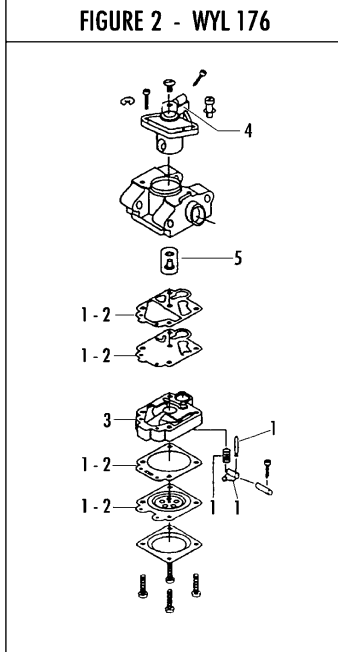

**FIGURE 1**

**FIGURE 2 - WYL 176**

Item	P/N McC	P/N ELX	Qty	DESCRIPTION
<b>FIGURE 1</b>				
C 1	242426	538242426	1	starter ass'y
A 2	• 241746	538241746	1	rope
B 3	• 241620	538241620	1	starter pulley
B 4	• 241619	538241619	1	spring
5	• 242042	538242042	1	rope guide
6	• 241778	538241778	1	starter handle
7	• 235612	538235612	1	washer
8	• 241963	538241963	3	screw 4x22
10	• 241703	538241703	1	washer
11	• 241077	538241077	1	screw 4x14
12	241624	538241624	1	M8 nut
13	241784	538241784	1	starter pawl ass'y
14	• 111088	538111088	1	snap ring
15	• 241782	538241782	1	spring
16	• 241781	538241781	1	pawl
17	242003	538242003	1	crank shaft assy
C 18	227631	538227631	1	key
C 19	248177	538248177	1	piston kit
20	• 235008	538235008	2	snap ring
21	• 241735	538241735	1	piston pin
B 22	• 240002	538240002	1	piston ring
C 23	235742	538235742	1	needle bearing
C 24	242803	538242803	1	cylinder
C 25	242517	538242517	1	gasket
26	322017	538322017	1	outlet plate
27	242037	538242037	2	stud bolt
28	242131	538242131	1	muffler
29	235642	538235642	2	M5 nut
B 30	242516	538242516	1	Gasket
C 31	242492	538242492	1	fuel tank ass'y
B 32	• 229789	538229789	1	primer hose
B 33	• 242491	538242491	1	fuel hose
34	242484	538242484	1	fuel cap assy
35	• 236564	538236564	1	gasket
A 36	242505	538242505	1	pick up
37	242038	538242038	1	fuel tank grommet (lower)
38	242802	538242802	1	crankcase
39	241607	538241607	1	wires grommet
40	<b>FIGURE 2</b>			
41	224242-01	538022424	1	primer
42	242420	538242420	1	air filter box
B 43	242425	538242425	1	air filter
C 44	242482	538242482	1	air filter cover
C 45	242287	538242287	1	carb. spacer
A 46	242325	538242325	1	gasket
47	235808	538235808	2	screw M5x50
48	235248	538235248	4	washer
49	235806	538235806	2	screw 5x20
50	241604	538241604	1	clutch dust shield
51	241796	538241796	1	flywheel