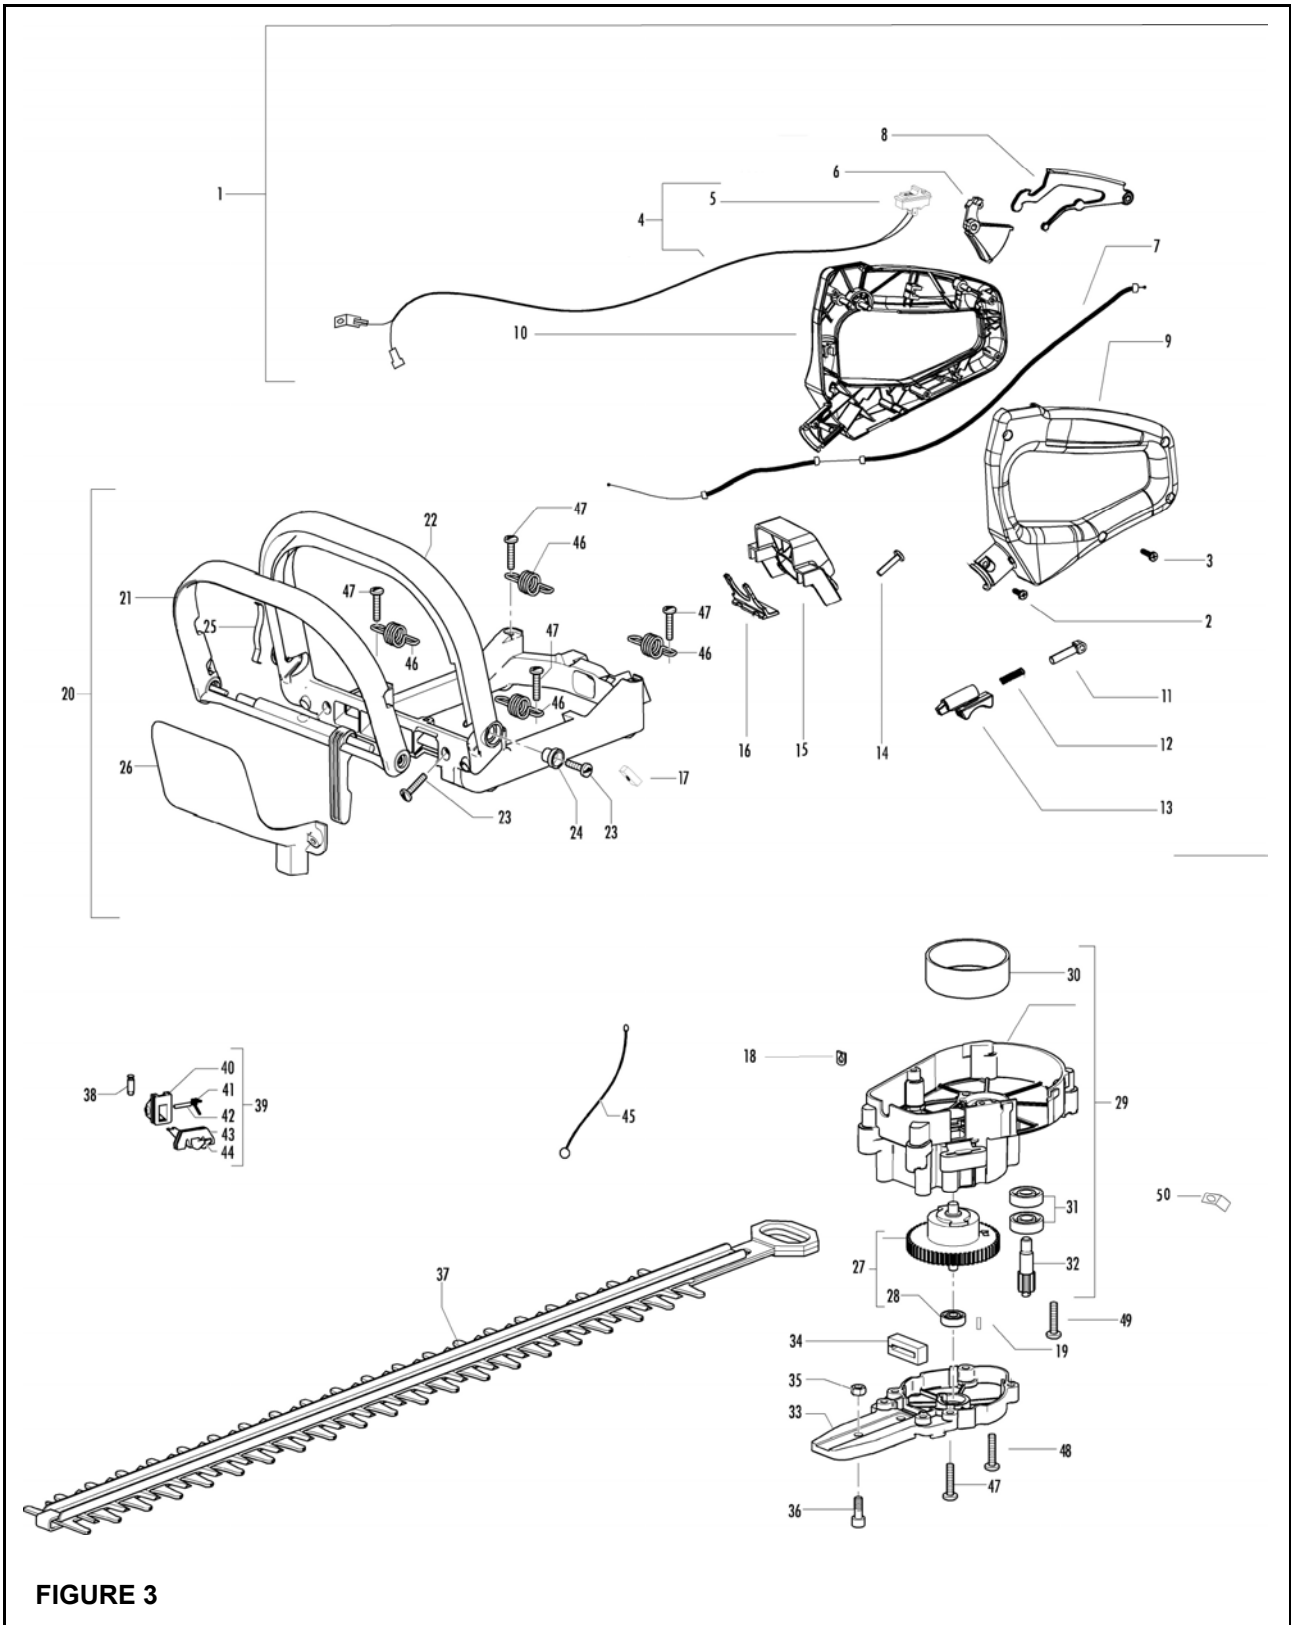

FIGURE 3

Item	P/N McC	P/N ELX	Qty	DESCRIPTION	Item	P/N McC	P/N ELX	Qty	DESCRIPTION
<b>FIGURE 3</b>									
1	242276	538242276	1	rear handle ass'y	C 45	242494	538242494	1	gas wire
2	• 241077	538241077	1	screw, self thread.,4x14	C 46	242307	538242307	4	spring
3	• 240862	538240862	4	screw, self thread.,8x14	47	111117	538111117	14	screw 10-14X1"
4	• 242495	538242495	1	wires ass'y	48	218644	538218644	2	screw 10-14X.75
C 5	•• 242439	538242439	1	switch	49	241963	538241963	4	screw M4x22
6	• 242277	538242277	1	throttle trigger	50	228139	538228139	1	fast-on
C 7	• 242496	538242496	1	safety cable					
8	• 242278	538242278	1	safety lever					
9	• 242273	538242273	1	handle, left half					
10	• 242272	538242272	1	handle, right half					
11	• 242282	538242282	1	handle lock piston					
12	• 242346	538242346	1	spring					
13	• 242280	538242280	1	handle lock					
14	242988	538242988	2	screw M5x25					
15	242283	538242283	1	rear handle housing					
16	242284	538242284	1	rear handle flange					
17	229524	538229524	2	nut					
18	236322	538236322	1	wires protection					
19	242493	538242493	1	pin					
20	248911	538248911	1	frame ass'y					
21	• 242300	538242300	1	safety handle					
22	• 242987	538242987	1	frame					
23	• 111117	538111117	4	screw 10-14x1					
24	• 242305	538242305	2	bush					
25	• 242306	538242306	2	spring					
C 26	• 242286	538242286	1	front handle protection					
27	242430	538242430	1	blades brake ass'y					
28	00216404	538216404	1	bearing					
C 29	242275	538242275	1	clutch cover ass'y					
30	• 242310	538242310	1	clutch drum					
31	• 235897	538235897	2	bearing 6000 2RS					
32	• 242312	538242312	1	gear					
33	242302	538242302	1	gear box cover					
B 34	242314	538242314	1	felt shield					
35	235912	538235912	2	M6 nut					
36	236527	538236527	2	screw M6x16					
37	242497	538242497	1	blades ass'y					
38	242329	538242329	1	pin					
39	242318	538242318	1	brake coupling ass'y					
40	• 242301	538024230	1	blade brake support					
41	• 242321	538242321	1	spring					
42	• 242319	538242319	1	pin					
43	• 242316	538242316	1	cable guide					
44	• 242320	538242320	1	blade brake lever					